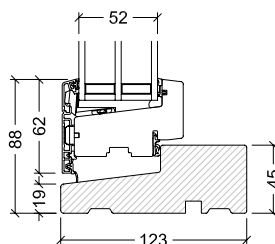

# VELFAC Ribo alu fönsterdörr - trösklar

**18mm / 22,5mm komposit**  
elementdjup 115mm och 148mm

**45mm ek**  
elementdjup 123mm och 148mm

**51mm trä med aluminiumslidskena**  
elementdjup 123mm