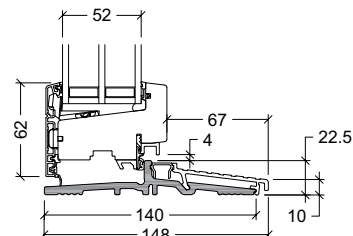

# VELFAC Ribo alu fönsterdörr - trösklar

**18mm / 22,5mm komposit**  
elementdjup 115mm och 148mm

**45mm ek**  
elementdjup 123mm och 148mm

**51mm trä med aluminiumslidskena**  
elementdjup 123mm