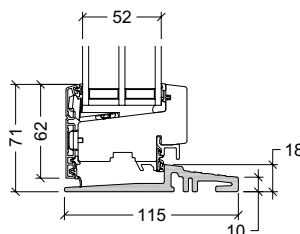

# VELFAC Ribo alu fönsterdörr - trösklar

**18mm / 22,5mm komposit**  
elementdjup 115mm och 148mm

**45mm ek**  
elementdjup 123mm och 148mm

**51mm trä med aluminiumslidskena**  
elementdjup 123mm