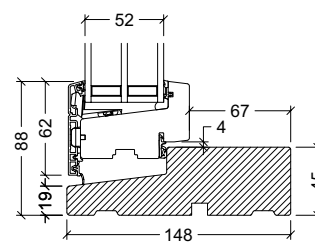

# VELFAC Ribo alu fönsterdörr - trösklar

**18mm / 22,5mm komposit**  
elementdjup 115mm och 148mm

**45mm ek**  
elementdjup 123mm och 148mm

**51mm trä med aluminiumslidskena**  
elementdjup 123mm